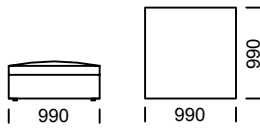

STONE

Sofa A1

Sofa A2

Sofa A3

Pouf A1 / Puff A1

Pouf A2 / Puff A2

Technical informations (mm)					
1	Total height	790	5	Total depth	990
2	Seat height	430	6	Seat depth	650-700
3	Armrest height	660	7	Legs height	20
4	Armrest width	240			

All offered products can be ordered in the left and right option.

STONE

Seat A1 / sete A1

Seat A2 / sete A2

Seat A3 / sete A3

Central seat A1 / Sentral sete A1

Central seat A2 / Sentral sete A2

Central seat A3 / Sentral sete A3