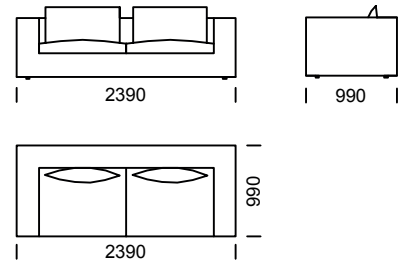

STONE

Sofa A1

Sofa A2

Sofa A3

Pouf A1 / Puff A1

Pouf A2 / Puff A2

Technical informations (mm)					
1	Total height	790	5	Total depth	990
2	Seat height	430	6	Seat depth	650-700
3	Armrest height	660	7	Legs height	20
4	Armrest width	240			

All offered products can be ordered in the left and right option.

STONE

Seat A1 / sete A1

Seat A2 / sete A2

Seat A3 / sete A3

Central seat A1 / Sentral sete A1

Central seat A2 / Sentral sete A2

Central seat A3 / Sentral sete A3