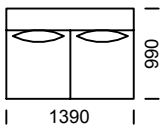

STONE

Sofa A1

Sofa A2

Sofa A3

Pouf A1 / Puff A1

Pouf A2 / Puff A2

Technical informations (mm)					
1	Total height	790	5	Total depth	990
2	Seat height	430	6	Seat depth	650-700
3	Armrest height	660	7	Legs height	20
4	Armrest width	240			

All offered products can be ordered in the left and right option.

STONE

Seat A1 / sete A1

Seat A2 / sete A2

Seat A3 / sete A3

Central seat A1 / Sentral sete A1

Central seat A2 / Sentral sete A2

Central seat A3 / Sentral sete A3

Chaiselongue A1 / Sjeselong A1

Chaiselongue A2 / Sjeselong A2