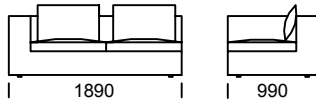

STONE

Sofa A1

Sofa A2

Sofa A3

Pouf A1 / Puff A1

Pouf A2 / Puff A2

Technical informations (mm)					
1	Total height	790	5	Total depth	990
2	Seat height	430	6	Seat depth	650-700
3	Armrest height	660	7	Legs height	20
4	Armrest width	240			

All offered products can be ordered in the left and right option.

STONE

Seat A1 / sete A1

Seat A2 / sete A2

Seat A3 / sete A3

Central seat A1 / Sentral sete A1

Central seat A2 / Sentral sete A2

Central seat A3 / Sentral sete A3