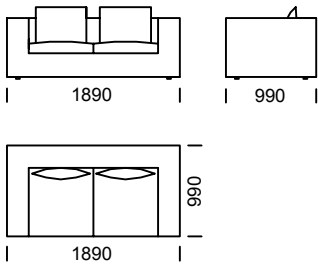

STONE

Sofa A1

Sofa A2

Sofa A3

Pouf A1 / Puff A1

Pouf A2 / Puff A2

Technical informations (mm)					
1	Total height	790	5	Total depth	990
2	Seat height	430	6	Seat depth	650-700
3	Armrest height	660	7	Legs height	20
4	Armrest width	240			

All offered products can be ordered in the left and right option.

STONE

Seat A1 / sete A1

Seat A2 / sete A2

Seat A3 / sete A3

Central seat A1 / Sentral sete A1

Central seat A2 / Sentral sete A2

Central seat A3 / Sentral sete A3