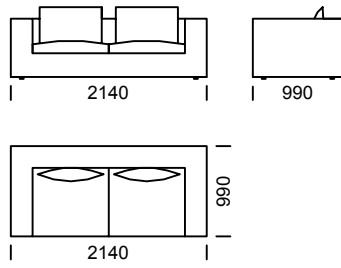

STONE

Sofa A1

Sofa A2

Sofa A3

Pouf A1 / Puff A1

Pouf A2 / Puff A2

Technical informations (mm)					
1	Total height	790	5	Total depth	990
2	Seat height	430	6	Seat depth	650-700
3	Armrest height	660	7	Legs height	20
4	Armrest width	240			

All offered products can be ordered in the left and right option.

STONE

Seat A1 / sete A1

Seat A2 / sete A2

Seat A3 / sete A3

Central seat A1 / Sentral sete A1

Central seat A2 / Sentral sete A2

Central seat A3 / Sentral sete A3