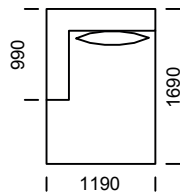

STONE

Sofa A1

Sofa A2

Sofa A3

Pouf A1 / Puff A1

Pouf A2 / Puff A2

Technical informations (mm)					
1	Total height	790	5	Total depth	990
2	Seat height	430	6	Seat depth	650-700
3	Armrest height	660	7	Legs height	20
4	Armrest width	240			

All offered products can be ordered in the left and right option.

STONE

Seat A1 / sete A1

Seat A2 / sete A2

Seat A3 / sete A3

Central seat A1 / Sentral sete A1

Central seat A2 / Sentral sete A2

Central seat A3 / Sentral sete A3

Chaiselongue A1 / Sjeselong A1

Chaiselongue A2 / Sjeselong A2