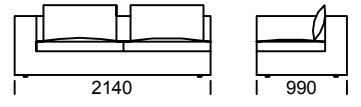

STONE

Sofa A1

Sofa A2

Sofa A3

Pouf A1 / Puff A1

Pouf A2 / Puff A2

Technical informations (mm)					
1	Total height	790	5	Total depth	990
2	Seat height	430	6	Seat depth	650-700
3	Armrest height	660	7	Legs height	20
4	Armrest width	240			

All offered products can be ordered in the left and right option.

STONE

Seat A1 / sete A1

Seat A2 / sete A2

Seat A3 / sete A3

Central seat A1 / Sentral sete A1

Central seat A2 / Sentral sete A2

Central seat A3 / Sentral sete A3

Chaiselongue A1 / Sjeselong A1

Chaiselongue A2 / Sjeselong A2