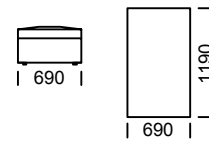

STONE

Sofa A1

Sofa A2

Sofa A3

Pouf A1 / Puff A1

Pouf A2 / Puff A2

Technical informations (mm)					
1	Total height	790	5	Total depth	990
2	Seat height	430	6	Seat depth	650-700
3	Armrest height	660	7	Legs height	20
4	Armrest width	240			

All offered products can be ordered in the left and right option.

STONE

Seat A1 / sete A1

Seat A2 / sete A2

Seat A3 / sete A3

Central seat A1 / Sentral sete A1

Central seat A2 / Sentral sete A2

Central seat A3 / Sentral sete A3