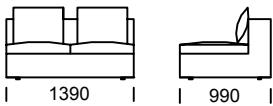

STONE

Sofa A1

Sofa A2

Sofa A3

Pouf A1 / Puff A1

Pouf A2 / Puff A2

Technical informations (mm)					
1	Total height	790	5	Total depth	990
2	Seat height	430	6	Seat depth	650-700
3	Armrest height	660	7	Legs height	20
4	Armrest width	240			

All offered products can be ordered in the left and right option.

STONE

Seat A1 / sete A1

Seat A2 / sete A2

Seat A3 / sete A3

Central seat A1 / Sentral sete A1

Central seat A2 / Sentral sete A2

Central seat A3 / Sentral sete A3

Chaiselongue A1 / Sjeselong A1

Chaiselongue A2 / Sjeselong A2