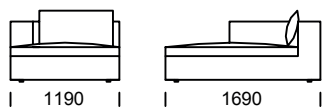

STONE

Sofa A1

Sofa A2

Sofa A3

Pouf A1 / Puff A1

Pouf A2 / Puff A2

Technical informations (mm)					
1	Total height	790	5	Total depth	990
2	Seat height	430	6	Seat depth	650-700
3	Armrest height	660	7	Legs height	20
4	Armrest width	240			

All offered products can be ordered in the left and right option.

STONE

Seat A1 / sete A1

Seat A2 / sete A2

Seat A3 / sete A3

Central seat A1 / Sentral sete A1

Central seat A2 / Sentral sete A2

Central seat A3 / Sentral sete A3

Chaiselongue A1 / Sjeselong A1

Chaiselongue A2 / Sjeselong A2