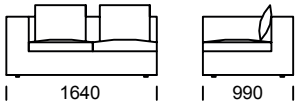

STONE

Sofa A1

Sofa A2

Sofa A3

Pouf A1 / Puff A1

Pouf A2 / Puff A2

Technical informations (mm)					
1	Total height	790	5	Total depth	990
2	Seat height	430	6	Seat depth	650-700
3	Armrest height	660	7	Legs height	20
4	Armrest width	240			

All offered products can be ordered in the left and right option.

STONE

Seat A1 / sete A1

Seat A2 / sete A2

Seat A3 / sete A3

Central seat A1 / Sentral sete A1

Central seat A2 / Sentral sete A2

Central seat A3 / Sentral sete A3