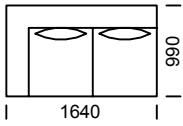

STONE

Sofa A1

Sofa A2

Sofa A3

Pouf A1 / Puff A1

Pouf A2 / Puff A2

Technical informations (mm)					
1	Total height	790	5	Total depth	990
2	Seat height	430	6	Seat depth	650-700
3	Armrest height	660	7	Legs height	20
4	Armrest width	240			

All offered products can be ordered in the left and right option.

STONE

Seat A1 / sete A1

Seat A2 / sete A2

Seat A3 / sete A3

Central seat A1 / Sentral sete A1

Central seat A2 / Sentral sete A2

Central seat A3 / Sentral sete A3