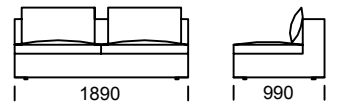

STONE

Sofa A1

Sofa A2

Sofa A3

Pouf A1 / Puff A1

Pouf A2 / Puff A2

Technical informations (mm)					
1	Total height	790	5	Total depth	990
2	Seat height	430	6	Seat depth	650-700
3	Armrest height	660	7	Legs height	20
4	Armrest width	240			

All offered products can be ordered in the left and right option.

STONE

Seat A1 / sete A1

Seat A2 / sete A2

Seat A3 / sete A3

Central seat A1 / Sentral sete A1

Central seat A2 / Sentral sete A2

Central seat A3 / Sentral sete A3

Chaiselongue A1 / Sjeselong A1

Chaiselongue A2 / Sjeselong A2