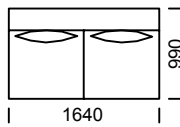

STONE

Sofa A1

Sofa A2

Sofa A3

Pouf A1 / Puff A1

Pouf A2 / Puff A2

Technical informations (mm)					
1	Total height	790	5	Total depth	990
2	Seat height	430	6	Seat depth	650-700
3	Armrest height	660	7	Legs height	20
4	Armrest width	240			

All offered products can be ordered in the left and right option.

STONE

Seat A1 / sete A1

Seat A2 / sete A2

Seat A3 / sete A3

Central seat A1 / Sentral sete A1

Central seat A2 / Sentral sete A2

Central seat A3 / Sentral sete A3

Chaiselongue A1 / Sjeselong A1

Chaiselongue A2 / Sjeselong A2