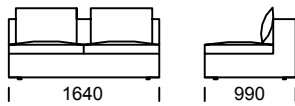

STONE

Sofa A1

Sofa A2

Sofa A3

Pouf A1 / Puff A1

Pouf A2 / Puff A2

Technical informations (mm)					
1	Total height	790	5	Total depth	990
2	Seat height	430	6	Seat depth	650-700
3	Armrest height	660	7	Legs height	20
4	Armrest width	240			

All offered products can be ordered in the left and right option.

STONE

Seat A1 / sete A1

Seat A2 / sete A2

Seat A3 / sete A3

Central seat A1 / Sentral sete A1

Central seat A2 / Sentral sete A2

Central seat A3 / Sentral sete A3

Chaiselongue A1 / Sjeselong A1

Chaiselongue A2 / Sjeselong A2