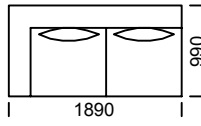

STONE

Sofa A1

Sofa A2

Sofa A3

Pouf A1 / Puff A1

Pouf A2 / Puff A2

Technical informations (mm)					
1	Total height	790	5	Total depth	990
2	Seat height	430	6	Seat depth	650-700
3	Armrest height	660	7	Legs height	20
4	Armrest width	240			

All offered products can be ordered in the left and right option.

STONE

Seat A1 / sete A1

Seat A2 / sete A2

Seat A3 / sete A3

Central seat A1 / Sentral sete A1

Central seat A2 / Sentral sete A2

Central seat A3 / Sentral sete A3