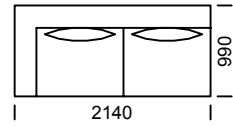

STONE

Sofa A1

Sofa A2

Sofa A3

Pouf A1 / Puff A1

Pouf A2 / Puff A2

Technical informations (mm)					
1	Total height	790	5	Total depth	990
2	Seat height	430	6	Seat depth	650-700
3	Armrest height	660	7	Legs height	20
4	Armrest width	240			

All offered products can be ordered in the left and right option.

STONE

Seat A1 / sete A1

Seat A2 / sete A2

Seat A3 / sete A3

Central seat A1 / Sentral sete A1

Central seat A2 / Sentral sete A2

Central seat A3 / Sentral sete A3

Chaiselongue A1 / Sjeselong A1

Chaiselongue A2 / Sjeselong A2