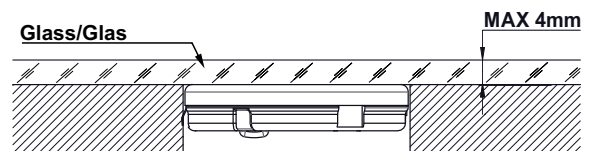

INPUT: 12VDC  
OUTPUT: 5V-1A

Furniture board/ Möbelplatte