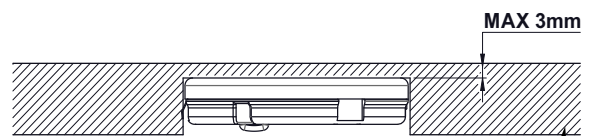

INPUT: 12VDC  
OUTPUT: 5V-1A

Furniture board/ Möbelplatte